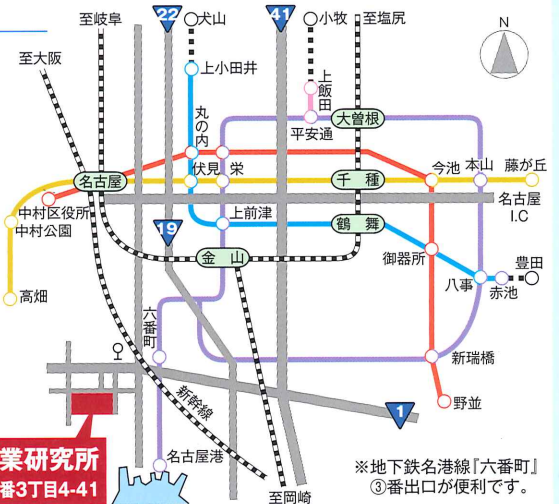

## Access & Map

- 地下鉄名港線「六番町」下車3番出口すぐ
- 市バス「六番町」下車すぐ
- 三重交通バス『名鉄バスセンター』3階から乗車し『熱田六番町』で下車すぐ

※駐車場に限りがございますので、公共交通機関をご利用ください。

名古屋市工業研究所  
名古屋市熱田区六番3丁目4-41

※地下鉄名港線「六番町」3番出口が便利です。

後援 株式会社 日本物流新聞社

〒550-8660 大阪市西区立売堀2丁目3番16号 TEL.06-6541-8048